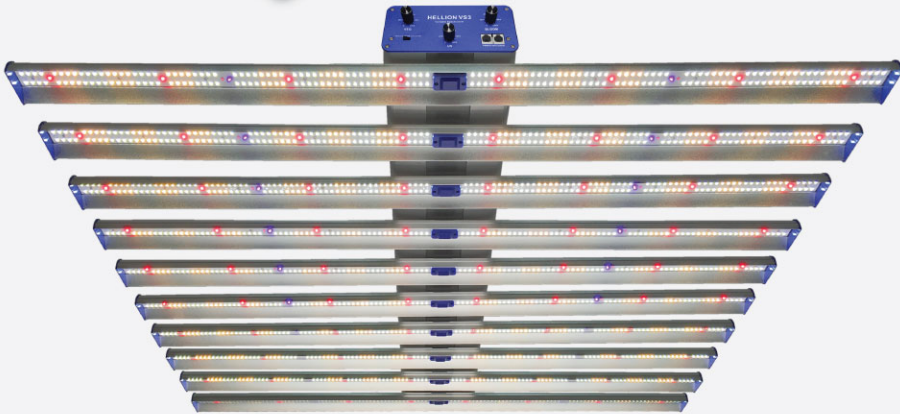

100-POINT PAR TEST

HELLION VARIABLE SPECTRUM III LED

1000W 10-BAR

LED fixture positioned
50cm above PAR sensor

Reflective walls / white paint

1.2m

1.2m

1224	1323	1399	1438	1452	1453	1440	1395	1316	1218
1341	1449	1529	1574	1583	1584	1567	1525	1444	1336
1397	1519	1605	1657	1680	1682	1664	1609	1523	1401
1462	1586	1677	1736	1753	1755	1734	1680	1584	1459
1484	1612	1710	1760	1776	1778	1759	1703	1606	1480
1485	1608	1706	1761	1776	1782	1763	1711	1614	1483
1460	1583	1675	1731	1751	1755	1739	1685	1591	1464
1403	1526	1615	1666	1685	1682	1662	1611	1522	1405
1339	1445	1527	1570	1583	1579	1563	1520	1442	1333
1215	1316	1390	1433	1448	1446	1435	1391	1318	1218